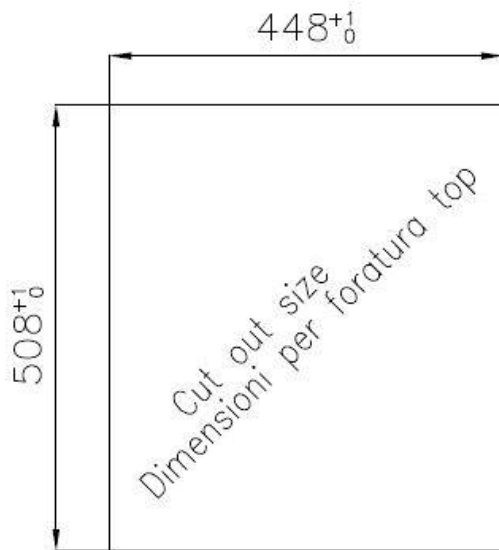

Lavello / Sink cod. 3363 050

FT

FTS

GALERIE