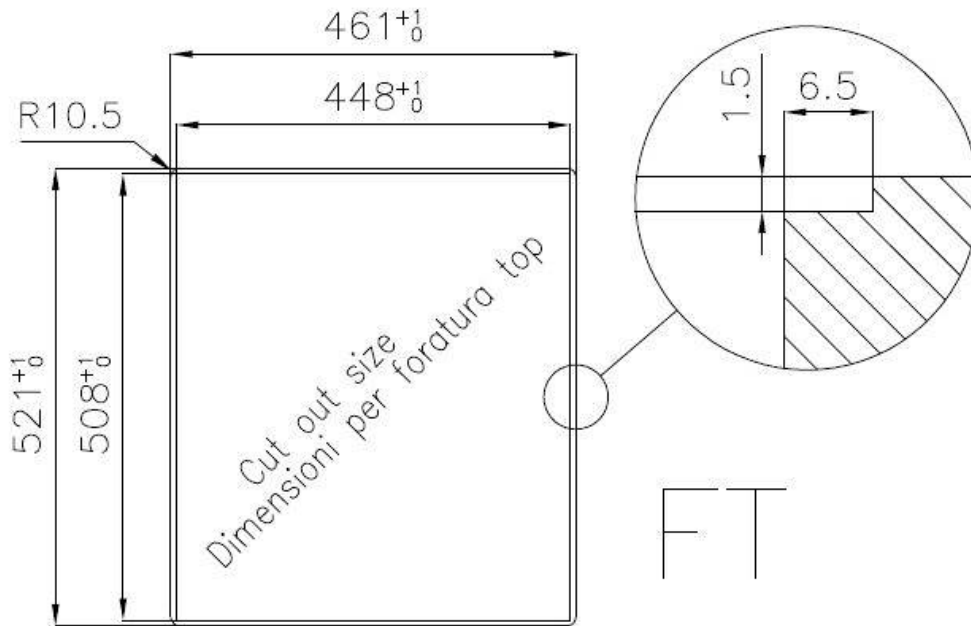

Satiné

Base

45 cm

Dimensions

460x520 mm

Équipement standard

Crochets de fixation, joint, vidange, trop-plein et siphon, Emballage en boîte

Trous mitigeur

2 trous en standard

Trou d'encastrement

Voir fiche technique (pour tous les modèles à fleur ou à fleur installés par-dessus, et sous-plan)

Égouttoir

Non

Largeur

46 cm

Mesure cuve

400x400mm

Numéro cuves

1 cuve

Vidange

Vidange avec contrôle automatique SPACE- PA

DESSINS TECHNIQUES

Lavello / Sink cod. 3363 050

FT